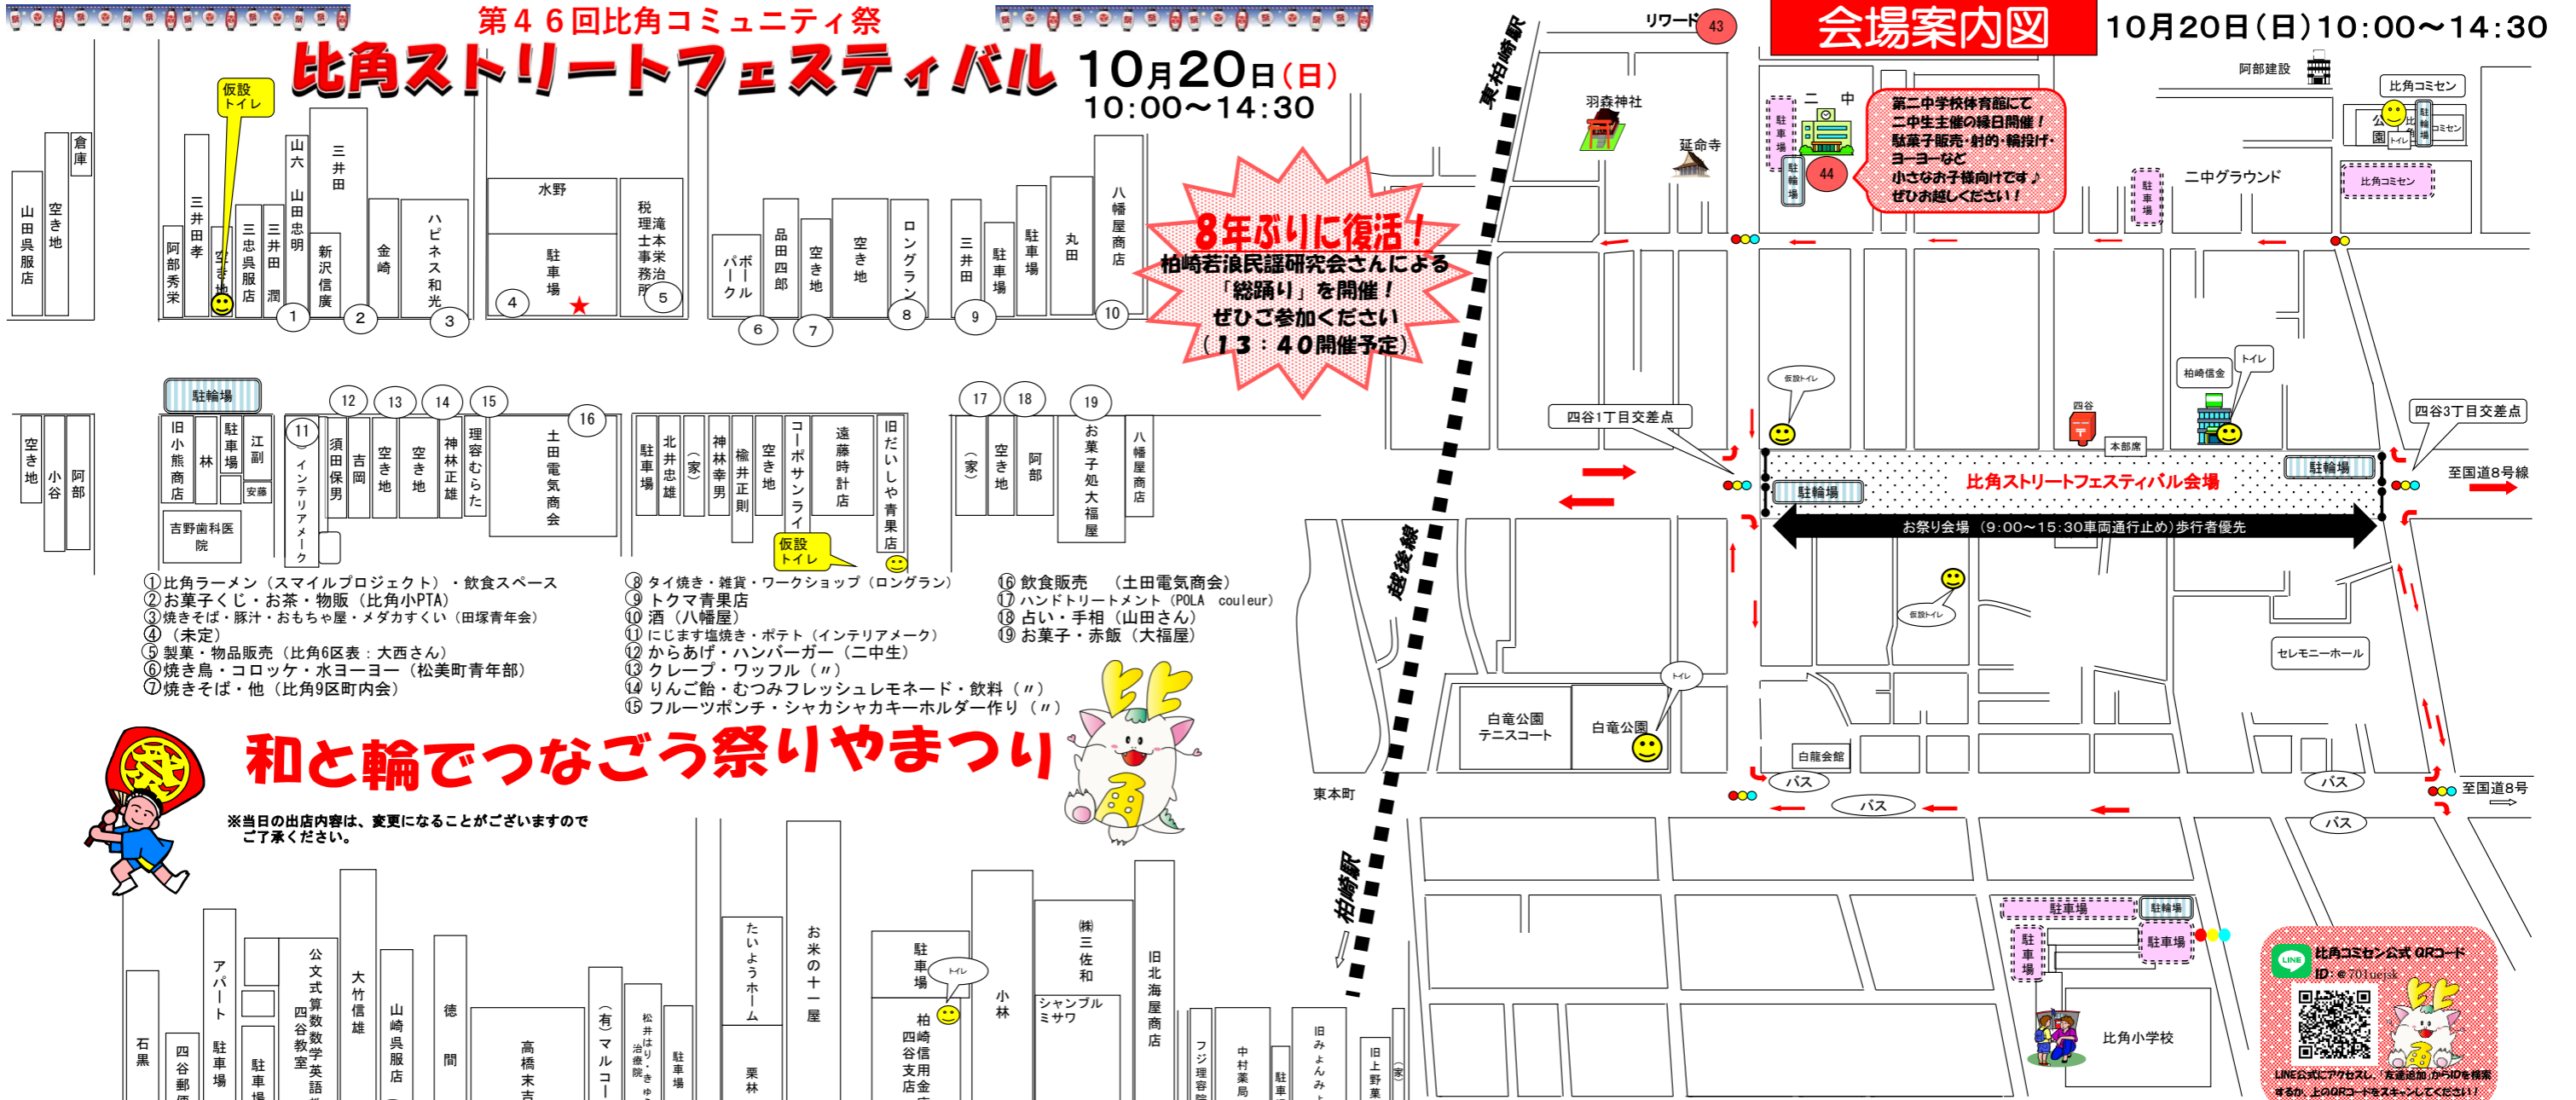

比角ストリートフェスティバル 10月20日(日) 10:00~14:30

8年ぶりに復活!
柏崎若浪民謡研究会さんによる「総踊り」を開催!
ぜひご参加ください
(13:40開催予定)

会場案内図

10月20日(日)10:00~14:30

- ① 比角ラーメン (スマイルプロジェクト)・飲食スペース
- ② お菓子くじ・お茶・物販 (比角小PTA)
- ③ 焼きそば・豚汁・おもちゃ屋・メダカすくい (田塚青年会)
- ④ (未定)
- ⑤ 製菓・物品販売 (比角6区表: 大西さん)
- ⑥ 焼き鳥・コロッケ・水ヨーヨー (松美町青年部)
- ⑦ 焼きそば・他 (比角9区町内会)
- ⑧ タイ焼き・雑貨・ワークショップ (ロングラン)
- ⑨ トクマ青果店
- ⑩ 酒 (八幡屋)
- ⑪ にじまず塩焼き・ポテト (インテリアメーク)
- ⑫ からあげ・ハンバーガー (二中学生)
- ⑬ クレープ・ワッフル (〃)
- ⑭ りんご飴・むつみフレッシュレモネード・飲料 (〃)
- ⑮ フルーツポンチ・シャカシャカキーホルダー作り (〃)
- ⑯ 飲食販売 (土田電気商会)
- ⑰ ハンドトリートメント (POLA couleur)
- ⑱ 占い・手相 (山田さん)
- ⑲ お菓子・赤飯 (大福屋)

マーク	場所
😊 トイレ	・比角コミュニティセンター ・柏崎信用金庫四谷支店 ・白竜公園 ・三井田呉服店隣 仮設トイレ ・だいしや様板途中 仮設トイレ
🐎 駐車場	・第二中学校駐車場 40台 ・二中グラウンド駐車場 10台 ・比角コミセン第二駐車場 40台 ・比角小学校駐車場 70台
🚗 駐輪場	・比角コミュニティセンター ・第二中学校 ・比角小学校 ・会場臨時駐輪場

- ※ 注意事項 ※**
- ◎ 出店希望者は事前届出となっています。
 - ◎ 地区外の無断出店は禁止とします。
 - ◎ 出店の方は、ごみを必ず持ち帰ってください。
 - ◎ 会場へお越しの際は路地等へごみを捨てず各自お持ち帰りください。
 - ◎ 仮設トイレ設置して有ります、近隣に迷惑をかけない様お願いします。
 - ◎ 四谷通りの交通止めは、9:00から15:30です(厳守) 車の乗り入れは、必ず交通止め時間外でお願いします。
 - ◎ 中止のご案内は比角コミュニティ公式LINEよりお知らせします。
 - 9:00~15:30の間通行止めです。ご来場の方は最寄の駐車場をご利用くださいませ。
 - ※14:30~15:30は、撤収作業。その際、車の使用は許可証を事前に事務局へ申請し、許可証を係員に見せるよう掲示してください。
 - ※自転車の方は、会場臨時駐輪場、比角コミセン、二中、比角小駐輪場に駐輪してお越しください。
 - 上記指定駐輪場以外の無断駐車はご遠慮ください。

主催 比角コミュニティ運営協議会
 主管 比角ストリートフェスティバル実行委員会

- ※出演時間は、当日の状況により変更になる場合がございます。
- ステージ・路上プログラム**
- 午前の部**
- ・10:00 開会あいさつ
 - ・10:10~10:20 お遊戯 (比角保育園)
 - ・10:30~10:40 朗読 (ポンド)
 - ・10:50~11:20 挨拶・環境標語表彰式
 - ・11:30~12:00 笑いヨガ (健康推進員)
 - ・12:30~12:40 ダンス (産業大学附属高校ダンス部)
- 午後の部**
- ・13:00~13:15 よさこい演舞 (比角りずみっクラブ)
 - ・13:40~14:00 総踊り (柏崎若浪民謡研究会)