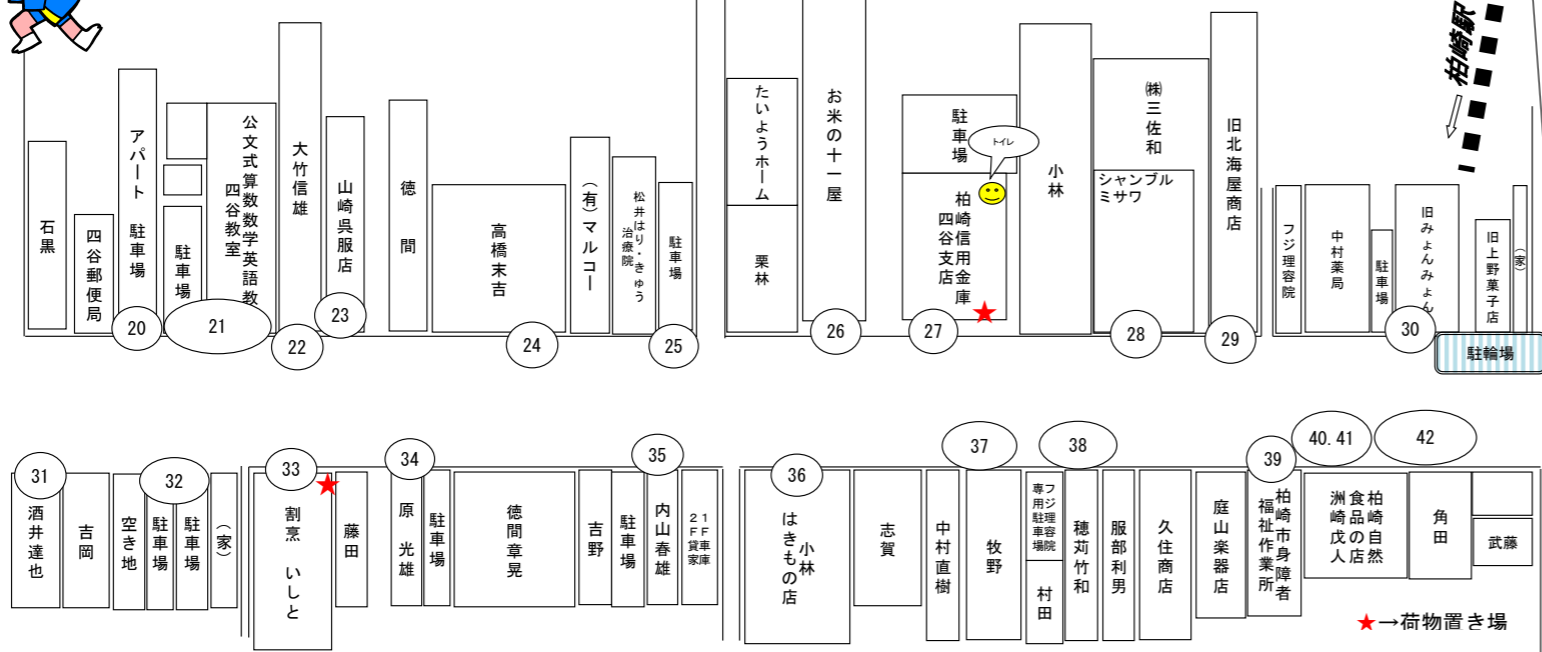

比角ストリートフェスティバル 10月20日(日) 10:00~14:30

8年ぶりに復活!
柏崎若浪民謡研究会さんによる「総踊り」を開催!
ぜひご参加ください
(13:40開催予定)

会場案内図

10月20日(日)10:00~14:30

- ① 比角ラーメン (スマイルプロジェクト)・飲食スペース
- ② お菓子くじ・お茶・物販 (比角小PTA)
- ③ 焼きそば・豚汁・おもちゃ屋・メダカすくい (田塚青年会)
- ④ (未定)
- ⑤ 製菓・物品販売 (比角6区表: 大西さん)
- ⑥ 焼き鳥・コロッケ・水ヨーヨー (松美町青年部)
- ⑦ 焼きそば・他 (比角9区町内会)
- ⑧ タイ焼き・雑貨・ワークショップ (ロングラン)
- ⑨ トクマ青果店
- ⑩ 酒 (八幡屋)
- ⑪ にじまず塩焼き・ポテト (インテリアメーク)
- ⑫ からあげ・ハンバーガー (二中学生)
- ⑬ クレープ・ワッフル (〃)
- ⑭ りんご飴・むつみフレッシュレモネード・飲料 (〃)
- ⑮ フルーツポンチ・シャカシャカキーホルダー作り (〃)
- ⑯ 飲食販売 (土田電気商会)
- ⑰ ハンドトリートメント (POLA couleur)
- ⑱ 占い・手相 (山田さん)
- ⑲ お菓子・赤飯 (大福屋)

和と輪でつながろう祭りやまつり

※当日の出店内容は、変更になる場合がございますのでご了承ください。

- ⑳ 飲食スペース (郵便局駐車場)
- ㉑ 本部席・放送席
- ㉒ 地球温暖化防止PR (新潟県地球温暖化防止活動推進員)
- ㉓ 洋服販売 (山崎呉服店)
- ㉔ ライブシャツ販売・PR・体験 (りらいぶ代理店ほくと)
- ㉕ ポン菓子10:30・11:00・11:30
- ㉖ ハンドトリートメント・ハーブクラフト (ポーラ水光蘭ショップ)
- ㉗ ローン相談会 (柏崎信金) ※トイレ有
- ※2階では二中学生作成「インスタ映えSPOT」会場を実施!
- ㉘ ハンドメイドアクセサリー販売 (比角11区: 久保田さん)
- ㉙ ガーリックポテト・他 (TastyLife)
- ㉚ 野菜・古着雑貨販売 (比角8区甲: 豊嶋さん)
- ㉛ 手作り小物販売 (美容室ヴォーグ)
- ㉜ 特設ステージ
- ㉝ 飲食販売 (割烹いしと)
- ㉞ ワークショップ アロマディフューザーづくり(たいようSOSIOセンター日吉)
- ㉟ 型ぬき・コースター作り (CLAST)
- ㊱ 靴販売 (小林はきもの店)
- ㊲ 愛の品即売 (民生福祉部)
- ㊳ 愛の品即売 (民生福祉部)
- ㊴ カレー (育成会)
- ㊵ くじ・駄菓子・チョコロス・クレープ
- ㊶ トロピカルジュース (よろんごの木)
- ㊷ さんまつかみどり (〃) 10:05~※無くなり次第終了
- ㊸ キッチンカー・軽トラ市
- ㊹ お米販売 (布施さん)
- ㊺ 植物販売 (宮内ガーデン)
- 日本海石地わさび園
- Kitchen MOCO MOCO
- ㊻ 手作り品・お菓子販売 (リワード)
- ※常盤高校前で販売!
- ㊼ 縁日 (駄菓子・射的・他) (二中学生)
- ※第二中学校体育館で開催!

マーク	場所
😊 トイレ	・比角コミュニティセンター ・柏崎信用金庫四谷支店 ・白竜公園 ・三井田呉服店隣 仮設トイレ ・だいしや様板途中 仮設トイレ
🐎 駐車場	・第二中学校駐車場 40台 ・二中グラウンド駐車場 10台 ・比角コミセン第二駐車場 40台 ・比角小学校駐車場 70台
🚗 駐輪場	・比角コミュニティセンター ・第二中学校 ・比角小学校 ・会場臨時駐輪場

- ※ 注意事項 ※**
- ◎ 出店希望者は事前届出となっています。
 - ◎ 地区外の無断出店は禁止とします。
 - ◎ 出店の方は、ごみを必ず持ち帰ってください。
 - ◎ 会場へお越しの際は路地等へごみを捨てず各自お持ち帰りください。
 - ◎ 仮設トイレ設置して有ります、近隣に迷惑をかけない様お願いします。
 - ◎ 四谷通りの交通止めは、9:00から15:30です(厳守) 車の乗り入れは、必ず交通止め時間外でお願いします。
 - ◎ 中止のご案内は比角コミュニティ公式LINEよりお知らせします。
 - 9:00~15:30の間通行止めです。ご来場の方は最寄の駐車場をご利用くださいませ。
 - ※14:30~15:30は、撤収作業。その際、車の使用は許可証を事前に事務局へ申請し、許可証を係員に見せるよう掲示してください。
 - ※自転車の方は、会場臨時駐輪場、比角コミセン、二中、比角小駐輪場に駐輪してお越しください。
 - 上記指定駐輪場以外の無断駐車はご遠慮ください。